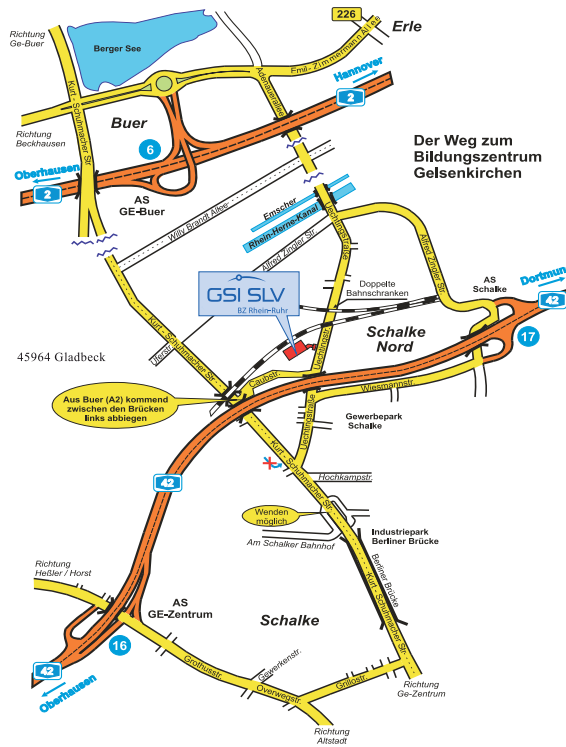

# Anreise mit dem PKW

GSI - Gesellschaft für Schweißtechnik International mbH  
Bildungszentrum Gelsenkirchen der Bildungszentren Rhein-Ruhr

# Anreise mit öffentlichen Verkehrsmitteln

Bahn:  
von Gelsenkirchen-Buer oder Stadtmitte/Hbf:  
mit der Linie 302 bis Ernst-Kuzorra-Platz

Bus:  
von Gelsenkirchen-Buer oder Stadtmitte/Hbf:  
mit der Linie 380 bis Ernst-Kuzorra-Platz