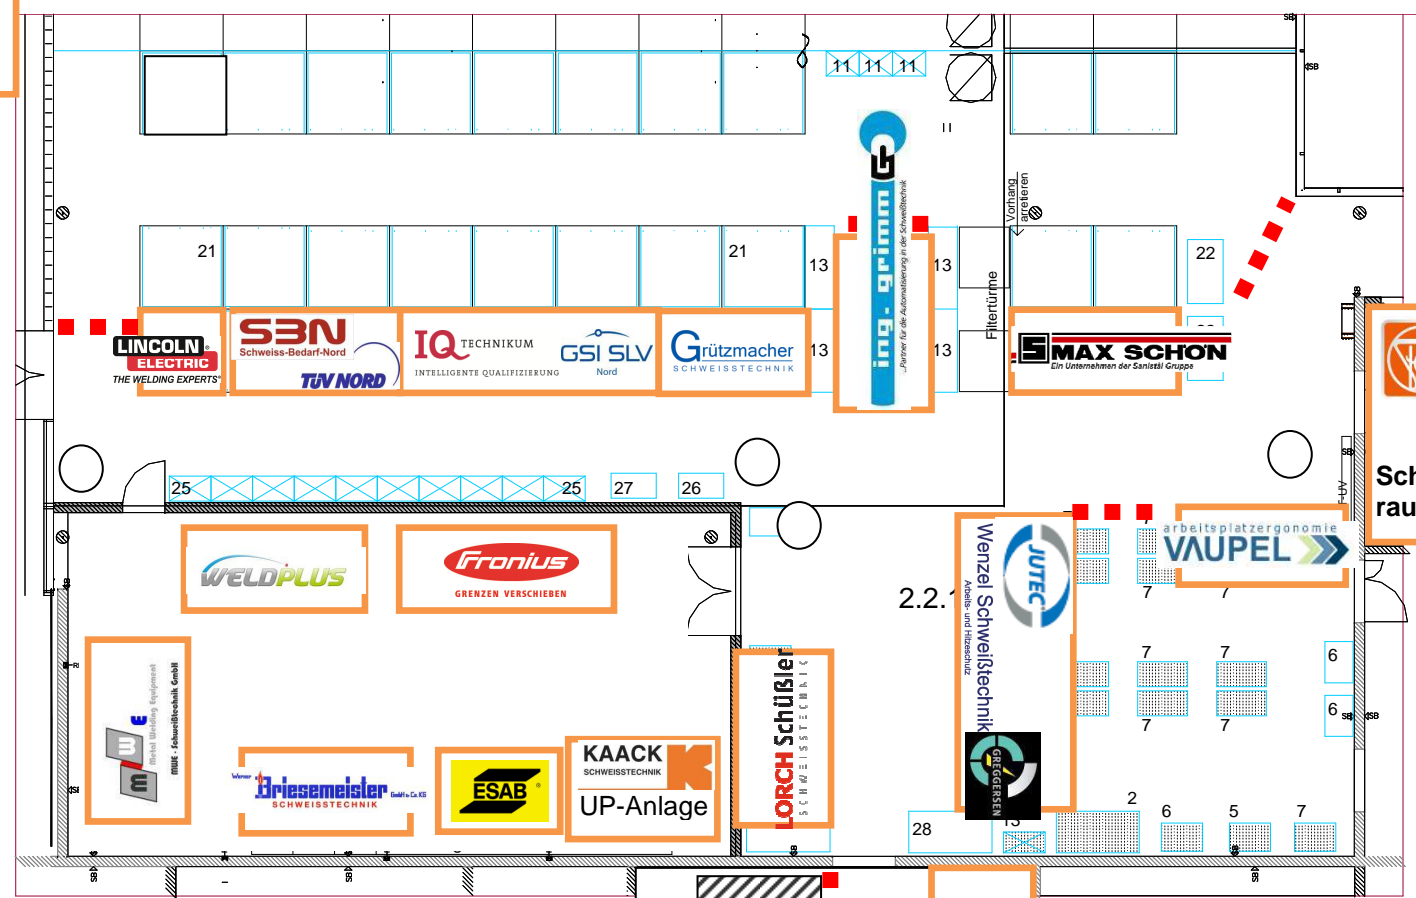

Grillimbiss

ELBCAMPUS
Handwerkstättener Hamburg

Ausstellerlayout 3. Abend der Schweißtechnik – Bereich Schweißwerkstatt SLV Nord

mit Unterstützung

IQ TECHNIKUM
INTELLIGENTE QUALIFIZIERUNG

TUV NORD

Innenhof

B.B.S.
MIGATRONIC

Nutzen Sie die Gelegenheit und besuchen Sie alle Aussteller und mitwirkende Unternehmen, Freunde und Partner der Schweißtechnik im Innenhof & Außenbereich des ELBCAMPUS, dem Vorführraum, dem Wareneingangsbereich und der Schweißwerkstatt der SLV Nord. Wir alle freuen uns auf Sie!